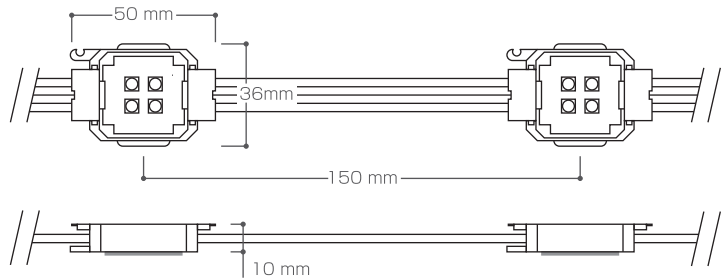

X-STREAM

デジタル制御モジュール エックスストリーム

X-STREAM

CLM-5036FC-4S1S

オートアドレス・フルカラー

消費電力	1.44W / 1モジュール
LED	4灯 / SMDタイプLED
LED色	RGB フルカラーLED
照射角度	120°
最大接続数	50モジュール (電源線) 500モジュール (信号線)
ピッチ	150mm (芯々)
カットレンジ	1モジュール
本体材質	ポリカーボネイト

CLM-5036W-4S1S

オートアドレス・ホワイト

消費電力	1.44W / 1モジュール
LED	4灯 / SMDタイプLED
LED色	8000K
照射角度	120°
最大接続数	50モジュール (電源線) 500モジュール (信号線)
ピッチ	150mm (芯々)
カットレンジ	1モジュール
本体材質	ポリカーボネイト

CLM-5036WW-4S1S

オートアドレス・ウォームホワイト

消費電力	1.44W / 1モジュール
LED	4灯 / SMDタイプLED
LED色	3000K
照射角度	120°
最大接続数	50モジュール (電源線) 500モジュール (信号線)
ピッチ	150mm (芯々)
カットレンジ	1モジュール
本体材質	ポリカーボネイト

OPTION

CLM-CAP

専用ドーム型キャップ
ポリカーボネイト製

CLM-RX

RXモジュール
信号受信器

LDC-MCU-1

専用コントローラー 1ポート
X-STREAM 500モジュールまで制御可能

LDC-MCU-3