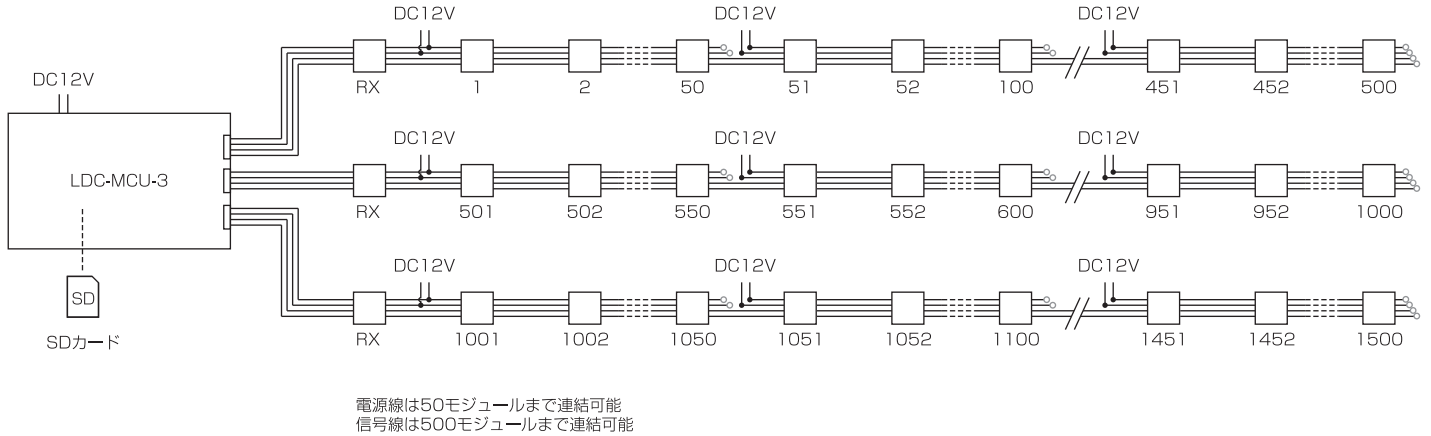

■501モジュール以上1500モジュール以下の接続例