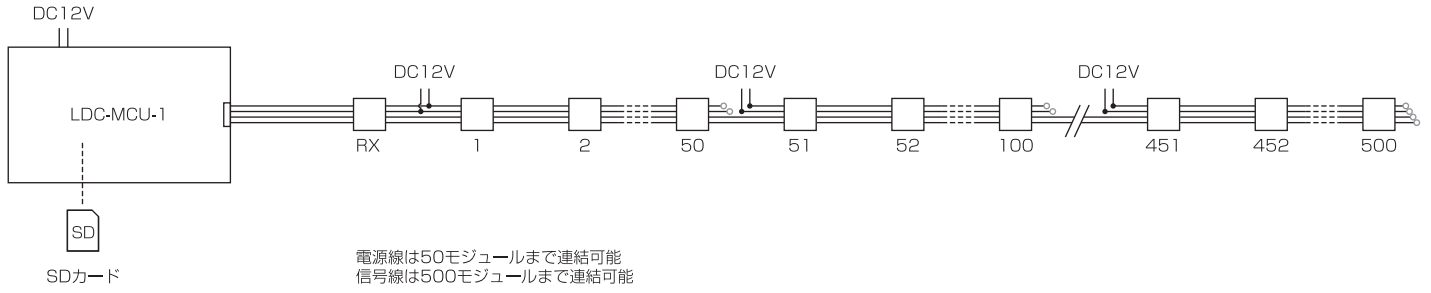

■500モジュール以下の接続例