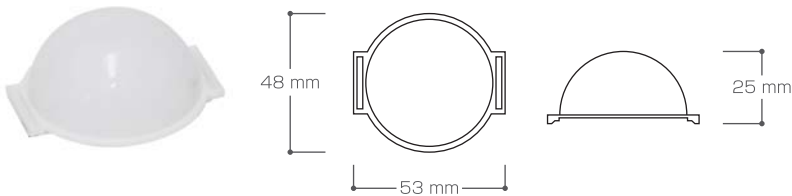

X-STREAM

デジタル制御モジュール エックスストリーム

X-STREAM

CLM-5036FC-4S1S

オートアドレス・フルカラー

消費電力	1.44W / 1モジュール
LED	4灯 / SMDタイプLED
LED色	RGB フルカラーLED
照射角度	120°
最大接続数	50モジュール (電源線) 500モジュール (信号線)
ピッチ	150mm (芯々)
カットレンジ	1モジュール
本体材質	ポリカーボネイト

CLM-5036W-4S1S

オートアドレス・ホワイト

消費電力	1.44W / 1モジュール
LED	4灯 / SMDタイプLED
LED色	8000K
照射角度	120°
最大接続数	50モジュール (電源線) 500モジュール (信号線)
ピッチ	150mm (芯々)
カットレンジ	1モジュール
本体材質	ポリカーボネイト

CLM-5036WW-4S1S

オートアドレス・ウォームホワイト

消費電力	1.44W / 1モジュール
LED	4灯 / SMDタイプLED
LED色	3000K
照射角度	120°
最大接続数	50モジュール (電源線) 500モジュール (信号線)
ピッチ	150mm (芯々)
カットレンジ	1モジュール
本体材質	ポリカーボネイト

OPTION

CLM-CAP

専用ドーム型キャップ
ポリカーボネイト製

CLM-RX

RXモジュール
信号受信器

LDC-MCU-1

専用コントローラー 1ポート
X-STREAM 500モジュールまで制御可能

LDC-MCU-3